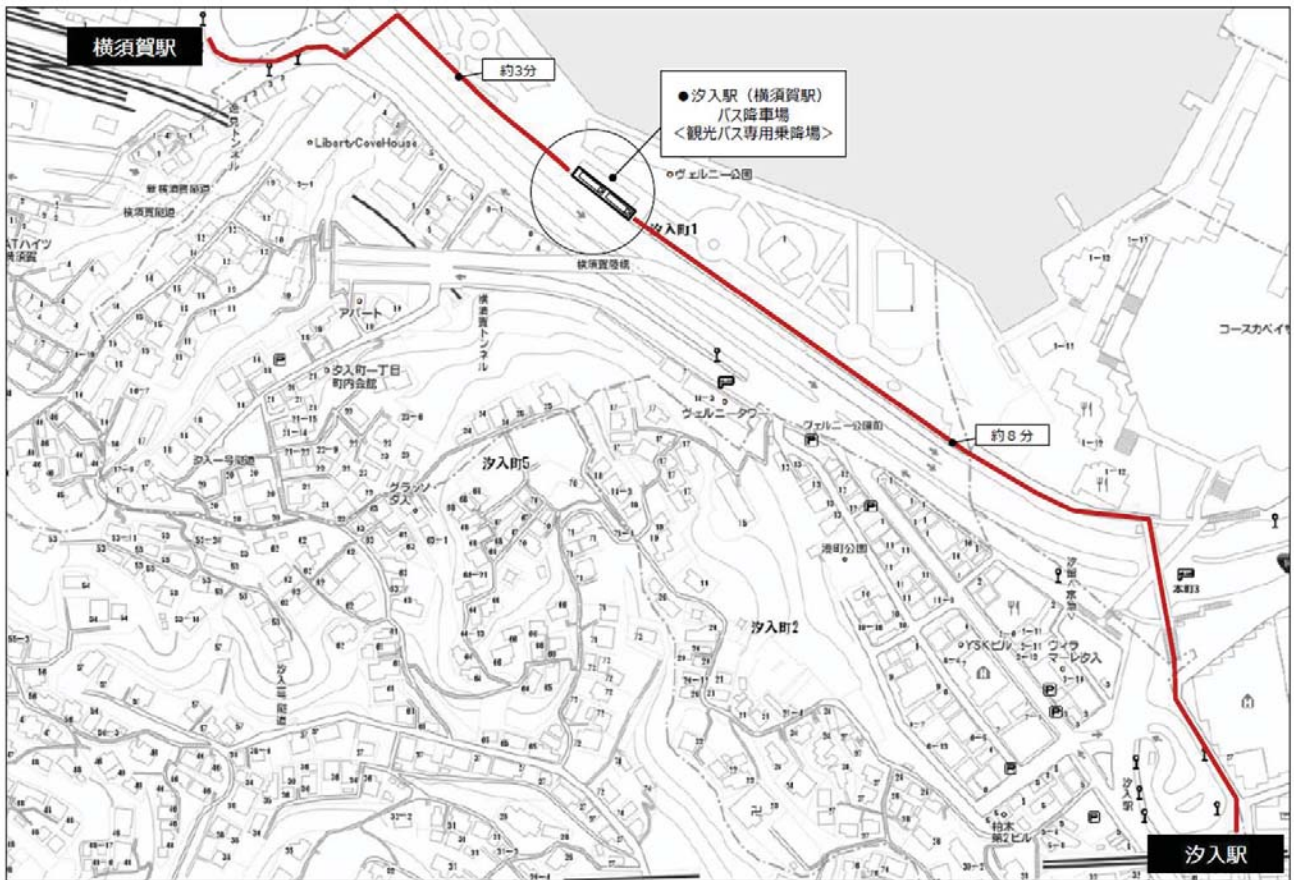

● 11月15日（火）

以下の宿泊施設から最寄駅までは徒歩にての移動となります。

- ・セントラルホテル
- ・ホテルニューポートヨコスカ
- ・メルキュールホテル横須賀

※ご不明な点については、ご滞在中に宿泊施設へお問い合わせください。

- 宿泊施設の選手団バス乗降場については、以下の一覧をご参考ください。

名 称	乗降場
セントラルホテル	施設前路上
ホテルニューポートヨコスカ	施設裏路上
湘南リーフ	施設前スペース
メルキュールホテル横須賀	施設間スペース
民宿でぐち荘	施設横駐車場
マホロバマイズ三浦	施設前スペース又は専用駐車場

汐入駅（横須賀駅） 選手団バス降車場

■ 汐入駅（横須賀駅）

駅/バス乗降場

※「汐入駅（横須賀駅）」降車場から、汐入駅まで徒歩約8分、横須賀駅まで徒歩約3分。

バス時刻表

選手団用

卓球

乗降場	行き先
横須賀市 総合体育会館	各宿泊施設

卓球

乗降場

横須賀市総合体育会館

行き先

指定降車場
 汐入駅（横須賀駅）

11月14日（月）

横須賀市総合体育会館 発

13 時 30 分
 16 時 15 分