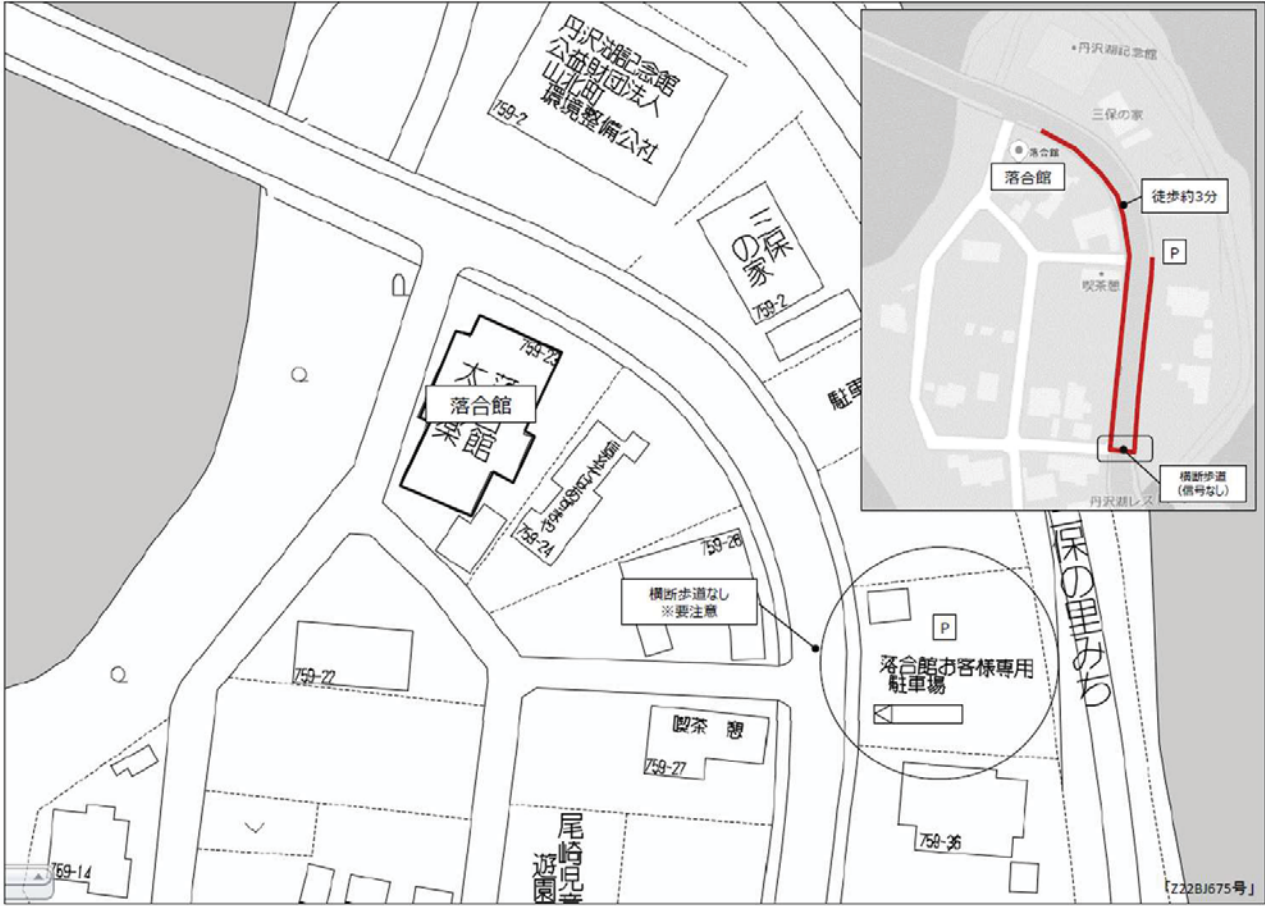

名 称	乗降場
ルートイン御殿場駅南	専用駐車場
ルートイン裾野インター	施設前スペース
落合館	専用駐車場（約240m先・約3分）
かくれ湯の里 信玄館	施設前スペース
魚山亭やまぶき	施設前路上（坂下）
民宿せど	施設前路上

宿泊施設 選手団バス乗降場

落合館

山北町

バス乗降場

落合館～競技会場

●マラソン 宿泊施設～鹿島山北高等学校

<競技>

山北町