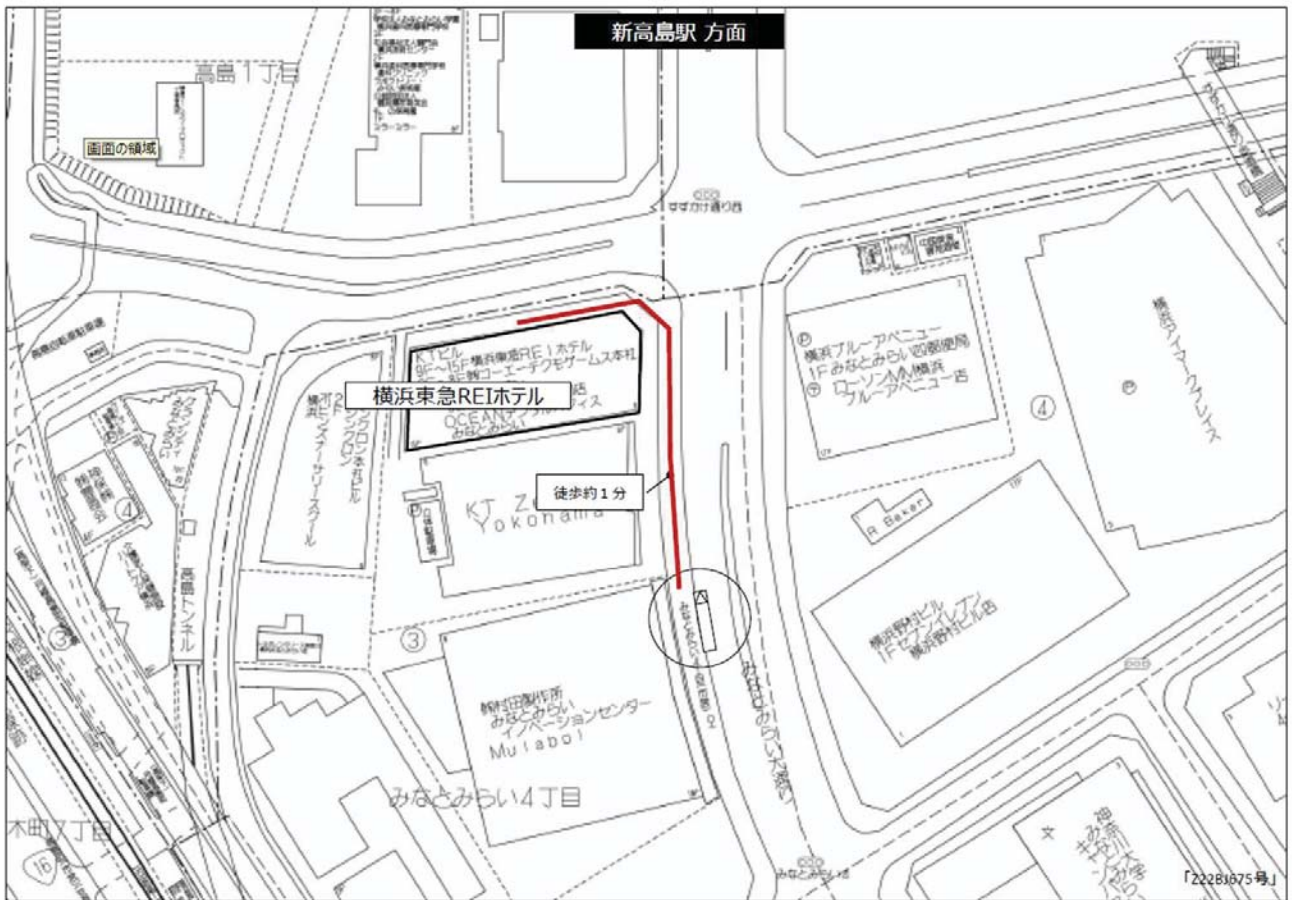

※ご不明な点については、ご滞在中に宿泊施設へお問い合わせください。

● 宿泊施設の選手団バス乗降場については、以下の一覧をご参考ください。

| 名 称 | 乗降場 |
|-----------------|------------------------------------|
| 横浜東急REIホテル | 路上（約50m先・約1分） |
| ダイワロイネットホテル横浜公園 | 施設前路上 |
| コンフォートホテル横浜関内 | 施設横路上 |
| 湘南鎌倉クリスタルホテル | 指定乗降場 ：湘南藤沢OPA前（約500m先・約6分） |
| 相鉄フレッサイン藤沢駅南口 | 指定乗降場 ：湘南藤沢OPA前（約150m先・約2分） |

※指定乗降場：複数の宿泊施設の乗降場となっている乗降場所

宿泊施設 選手団バス乗降場

横浜東急REIホテル

●新高島駅 周辺宿泊施設

横浜市

バス乗降場

指定乗降場：湘南藤沢OPA前

- ・8 HOTEL 湘南藤沢
- ・湘南鎌倉クリスタルホテル
- ・相鉄フレッサイン藤沢駅南口
- ・スマイルホテル湘南藤沢